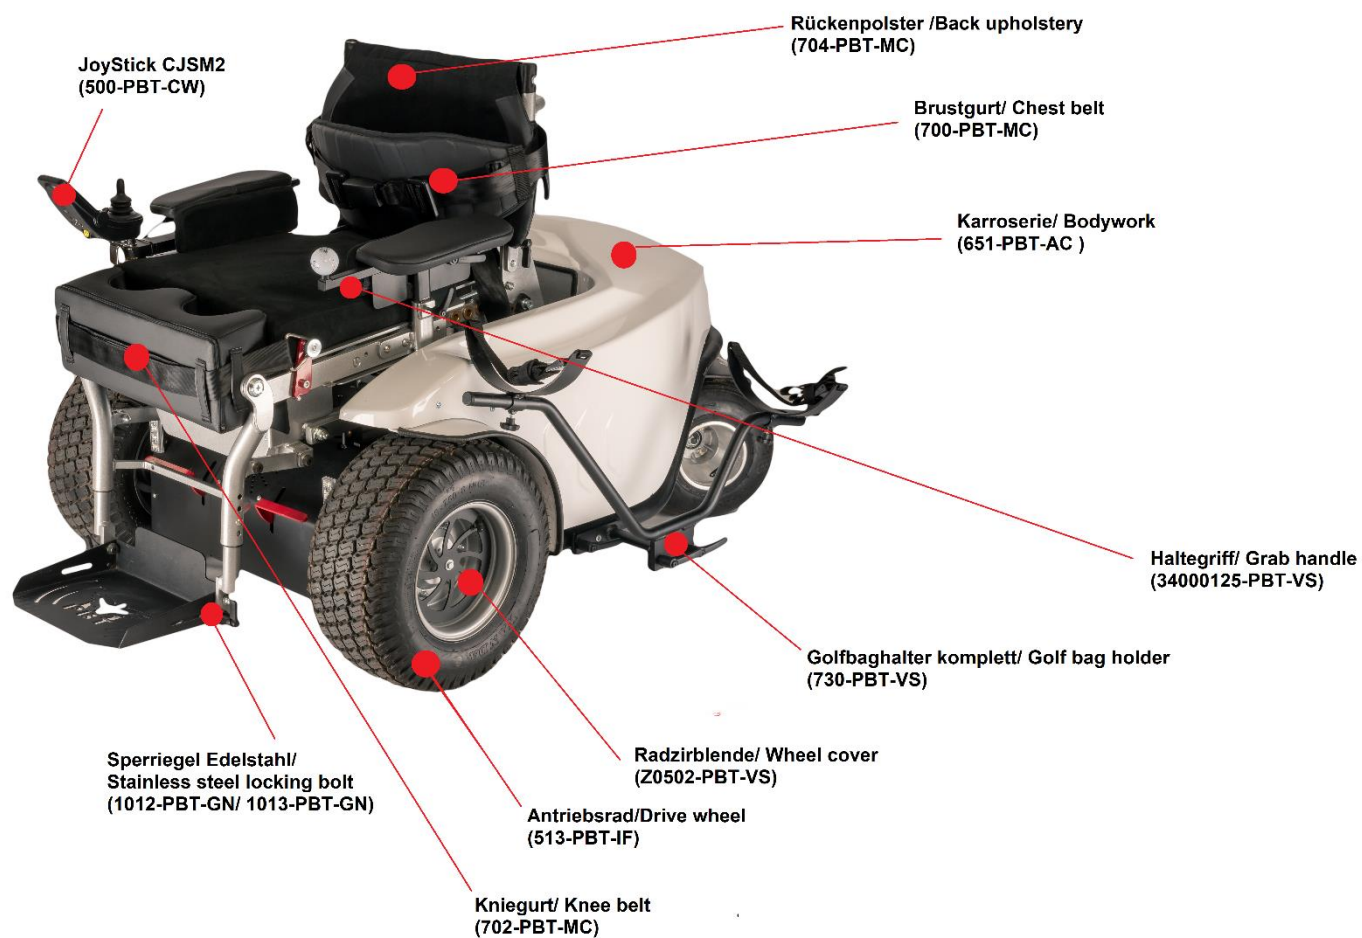

Übersicht Einzelteile am ParaMotion/ Overview of individual parts on the ParaMotion

**Armauflagepolster/ Armrest pad
(706-PBT-MC)**

**Sicherheitsgurt/ Safety belt
(712-PBT-MC)**

**Sitzkissen/ Seat Cushion
(699-PBT-MC)**

**Seitenpolster/ Side pads
(707-PBT-MC)**

**LED Rücklicht/ LED Taillight
(560-PBT-MÜ)**

**Rammschutzbügel/ Protection bumper
(34000501-PBT-VS)**

**Lenkrad/ Back wheel
(520-PBT-DM)**