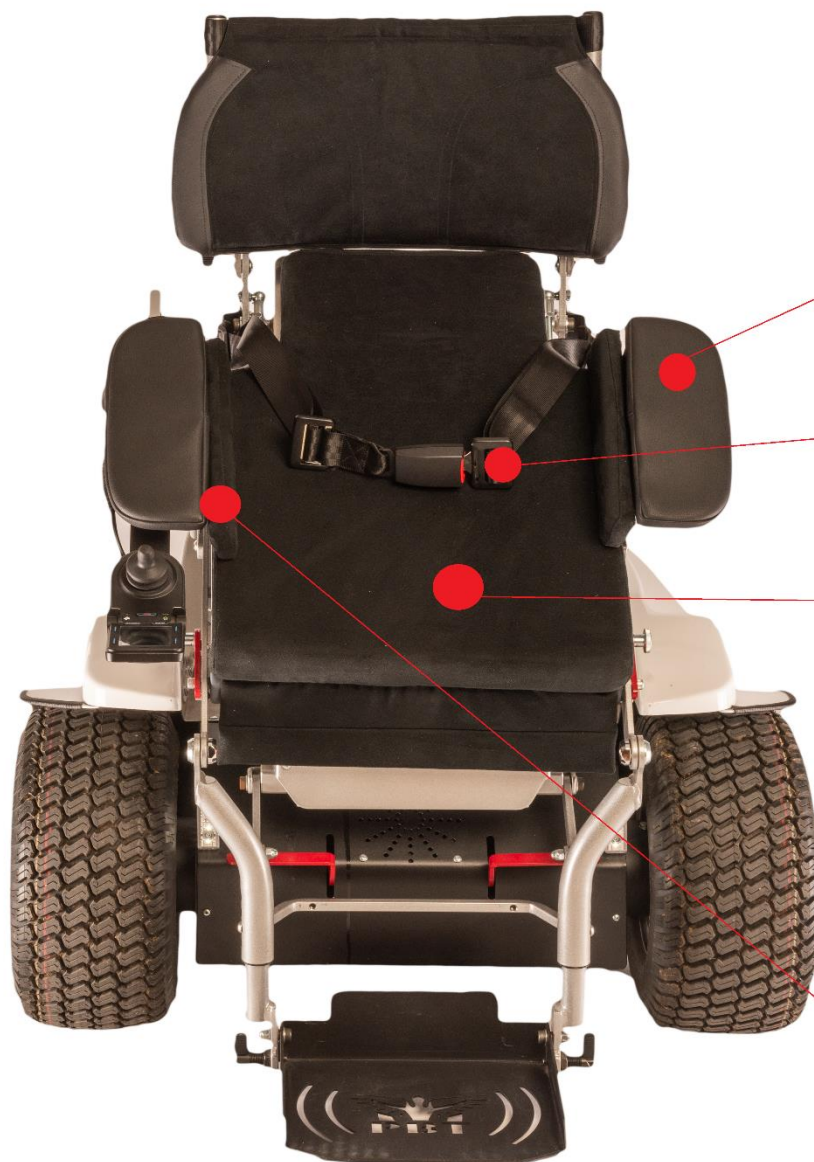

Übersicht Einzelteile am ParaMotion/ Overview of individual parts on the ParaMotion

**Armauflagepolster/ Armrest pad
(706-PBT-MC)**

**Sicherheitsgurt/ Safety belt
(712-PBT-MC)**

**Sitzkissen/ Seat Cushion
(699-PBT-MC)**

**Seitenpolster/ Side pads
(707-PBT-MC)**

**LED Rücklicht/ LED Taillight
(560-PBT-MÜ)**

**Rammschutzbügel/ Protection bumper
(34000501-PBT-VS)**

**Lenkrad/ Back wheel
(520-PBT-DM)**